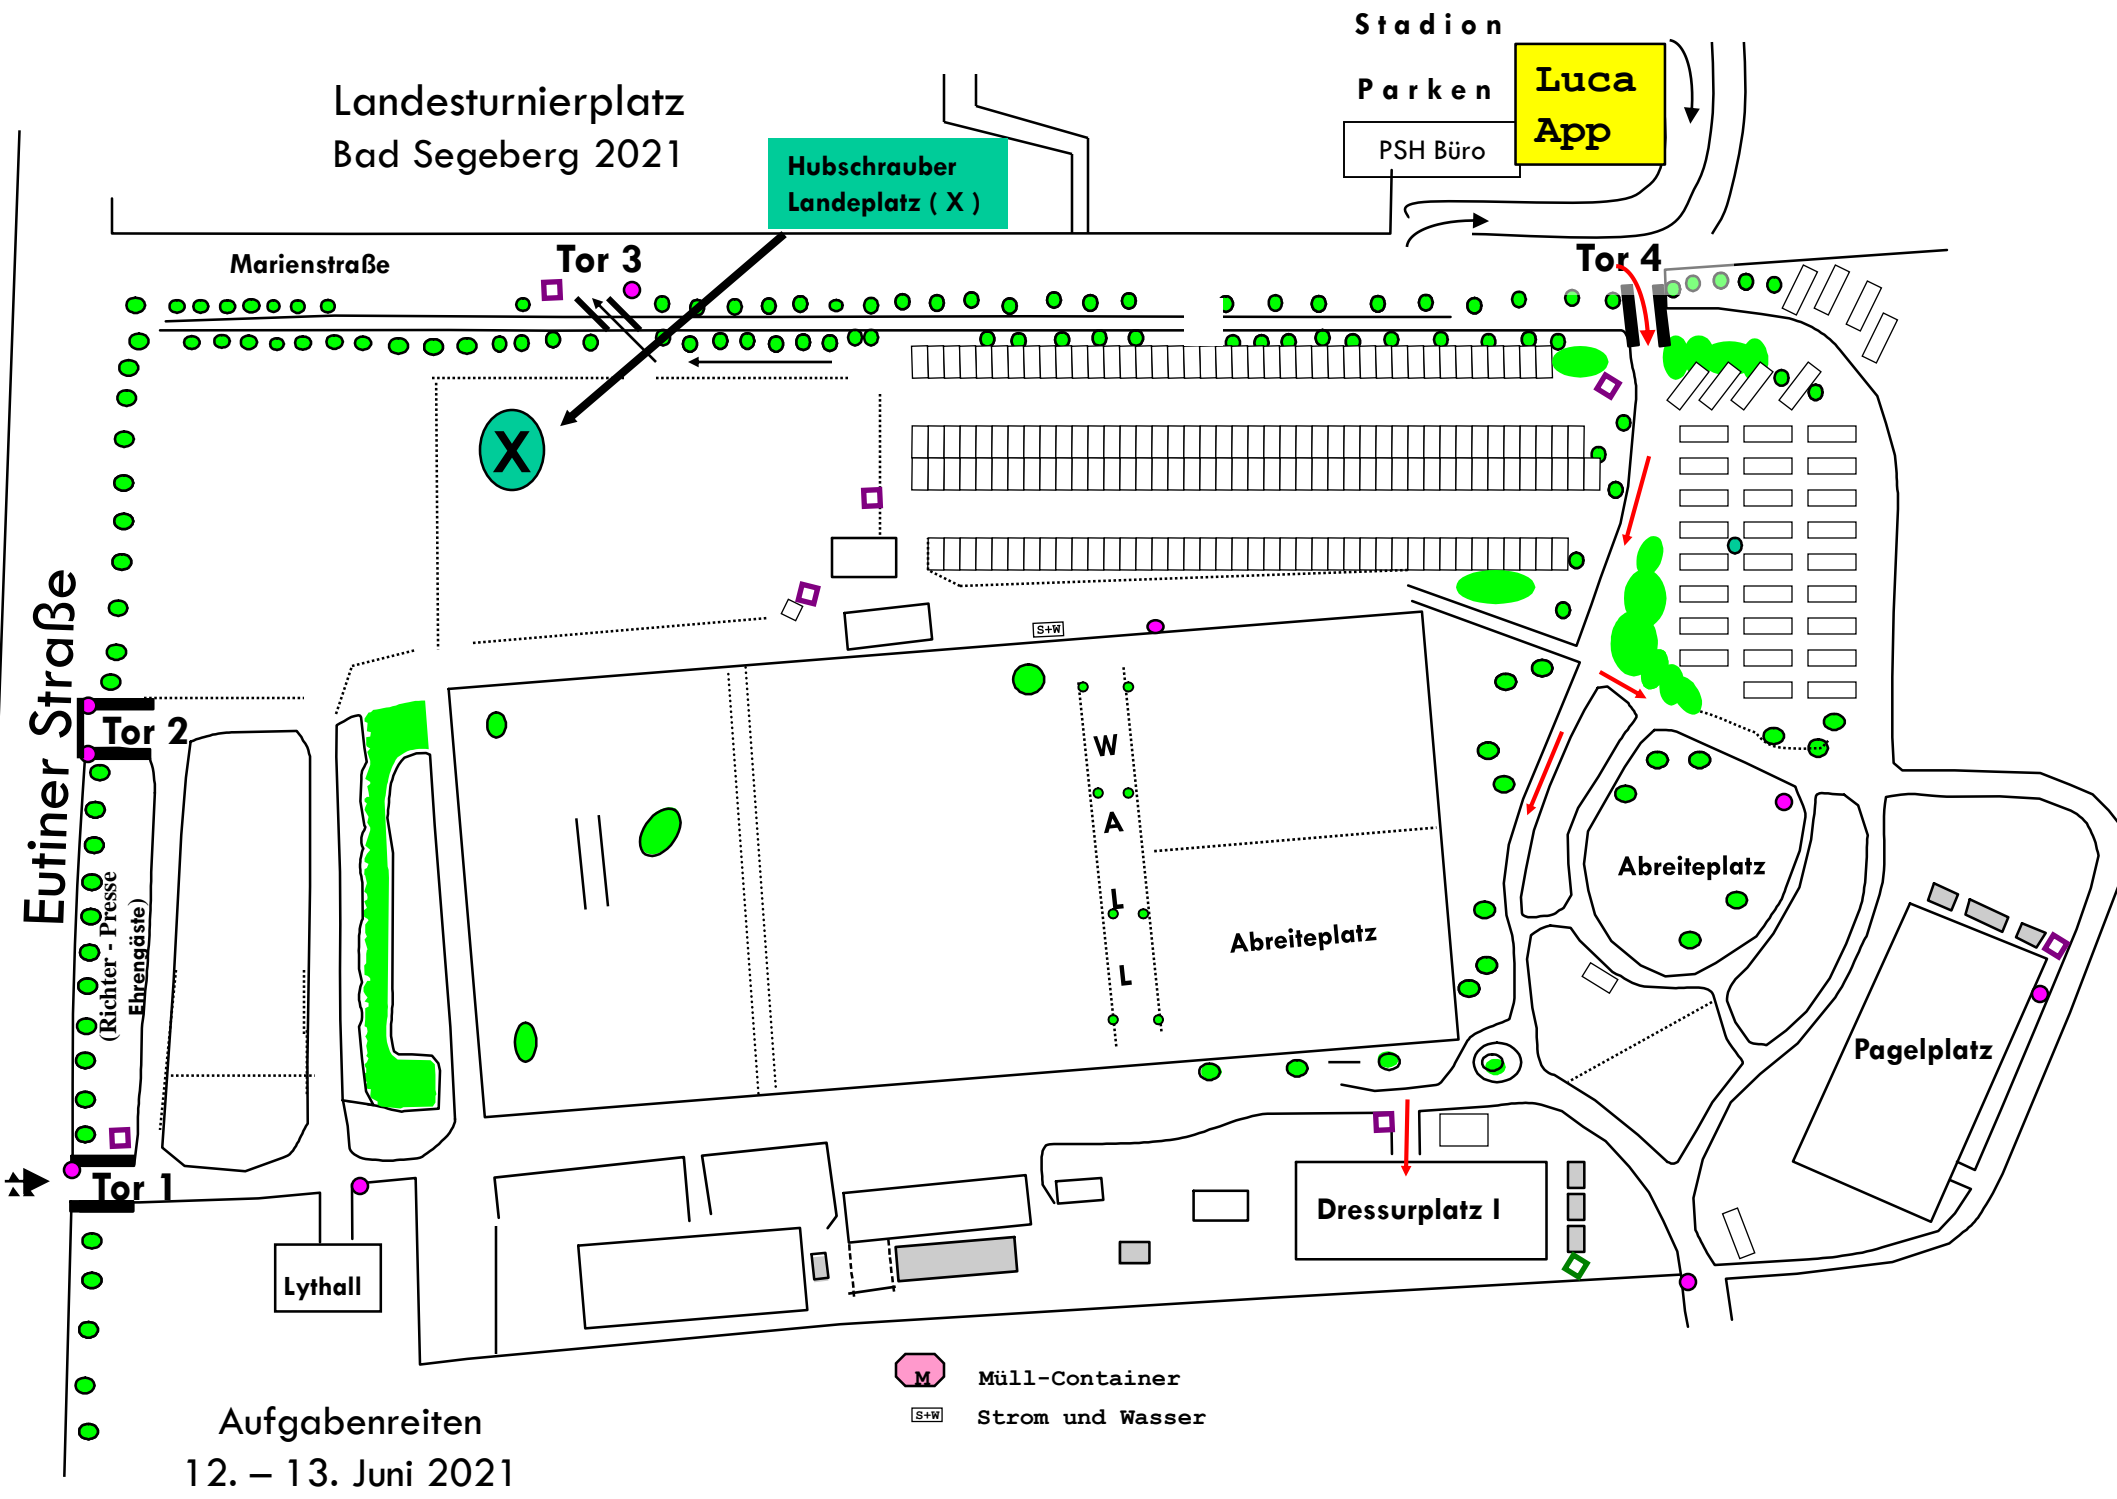

Landesturnierplatz
Bad Segeberg 2021

Hubschrauber
Landeplatz (X)

Stadion
Parken
PSH Büro

Luca
App

Marienstraße

Tor 3

Tor 4

Eutiner Straße

Tor 2

(Richter - Presse
Ehrengäste)

Tor 1

Lythall

S+W

W
A
L
L

Abreiteplatz

Abreiteplatz

Pagelplatz

Dressurplatz I

M Müll-Container
S+W Strom und Wasser

Aufgabenreiten
12. - 13. Juni 2021