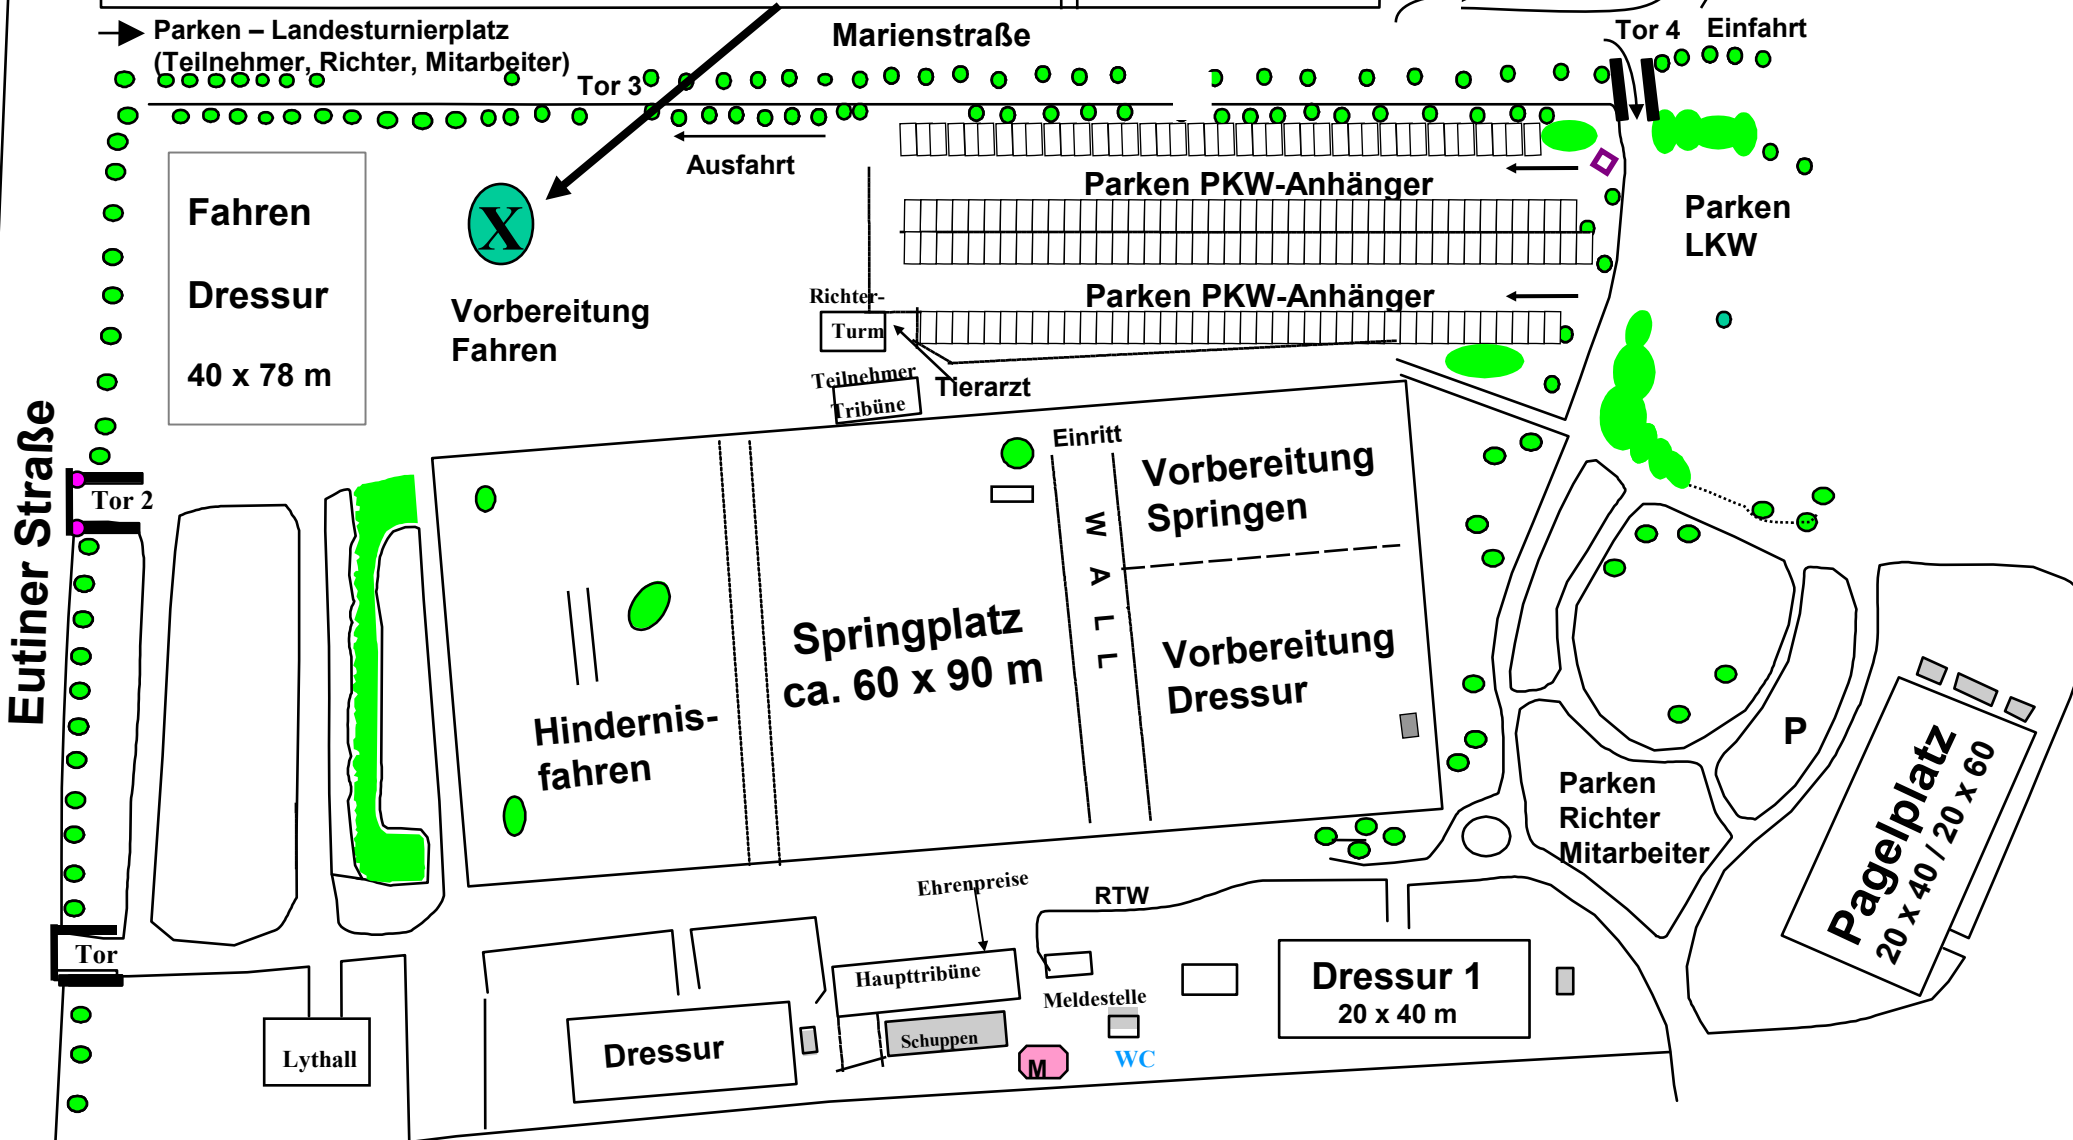

Landesturnierplatz Bad Segeberg 2022

Hubschrauber
Landeplatz (X)

Stadion
Parken - Fahren

PSH Büro

Segeberger Reiter-/Fahrtage
07. - 08.05. 2022

Einfahrt Landesturnierplatz = Tor 4
Ausfahrt Landesturnierplatz = Tor 3