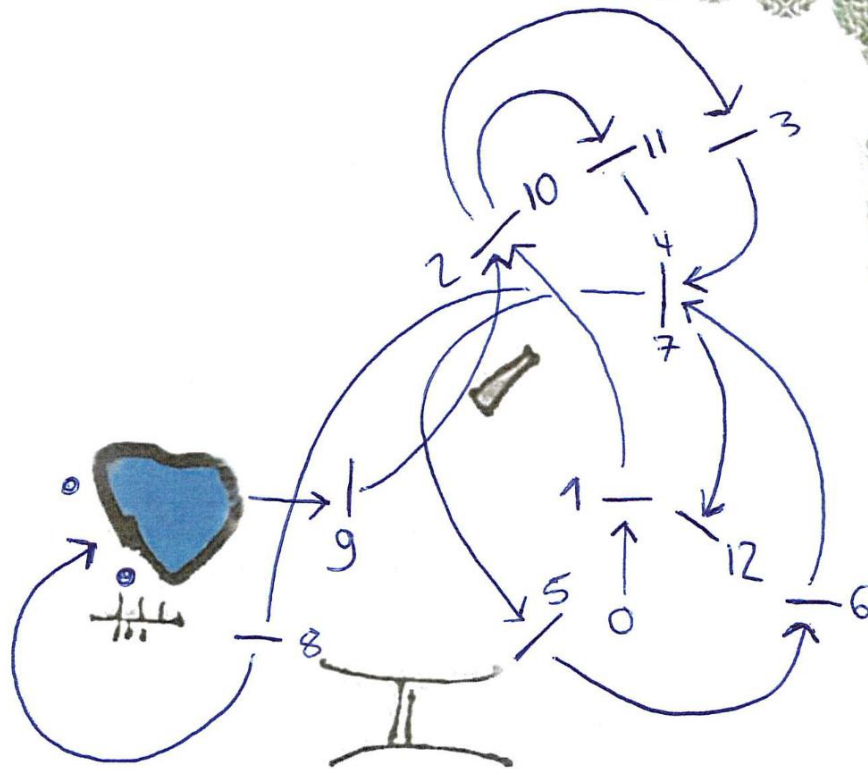

54. Landesponyturnier Bad Segeberg 2022

Stil-Geländeritt Kl. E

Länge: 1165 m
Tempo: 350m/ min
BZ 3.19 Minuten
HZ 6.38 Minuten

Sprünge:

- 1 Baum
- 2 Dach
- 3 Rick
- 4 Picknicktisch
- 5 Graben
- 6 Schweinerücken
- 7 Picknicktisch
- 8 Tisch
- Pflichttor
- 9 Fässer
- 10 Dach
- 11 Bank
- 12 Bürste