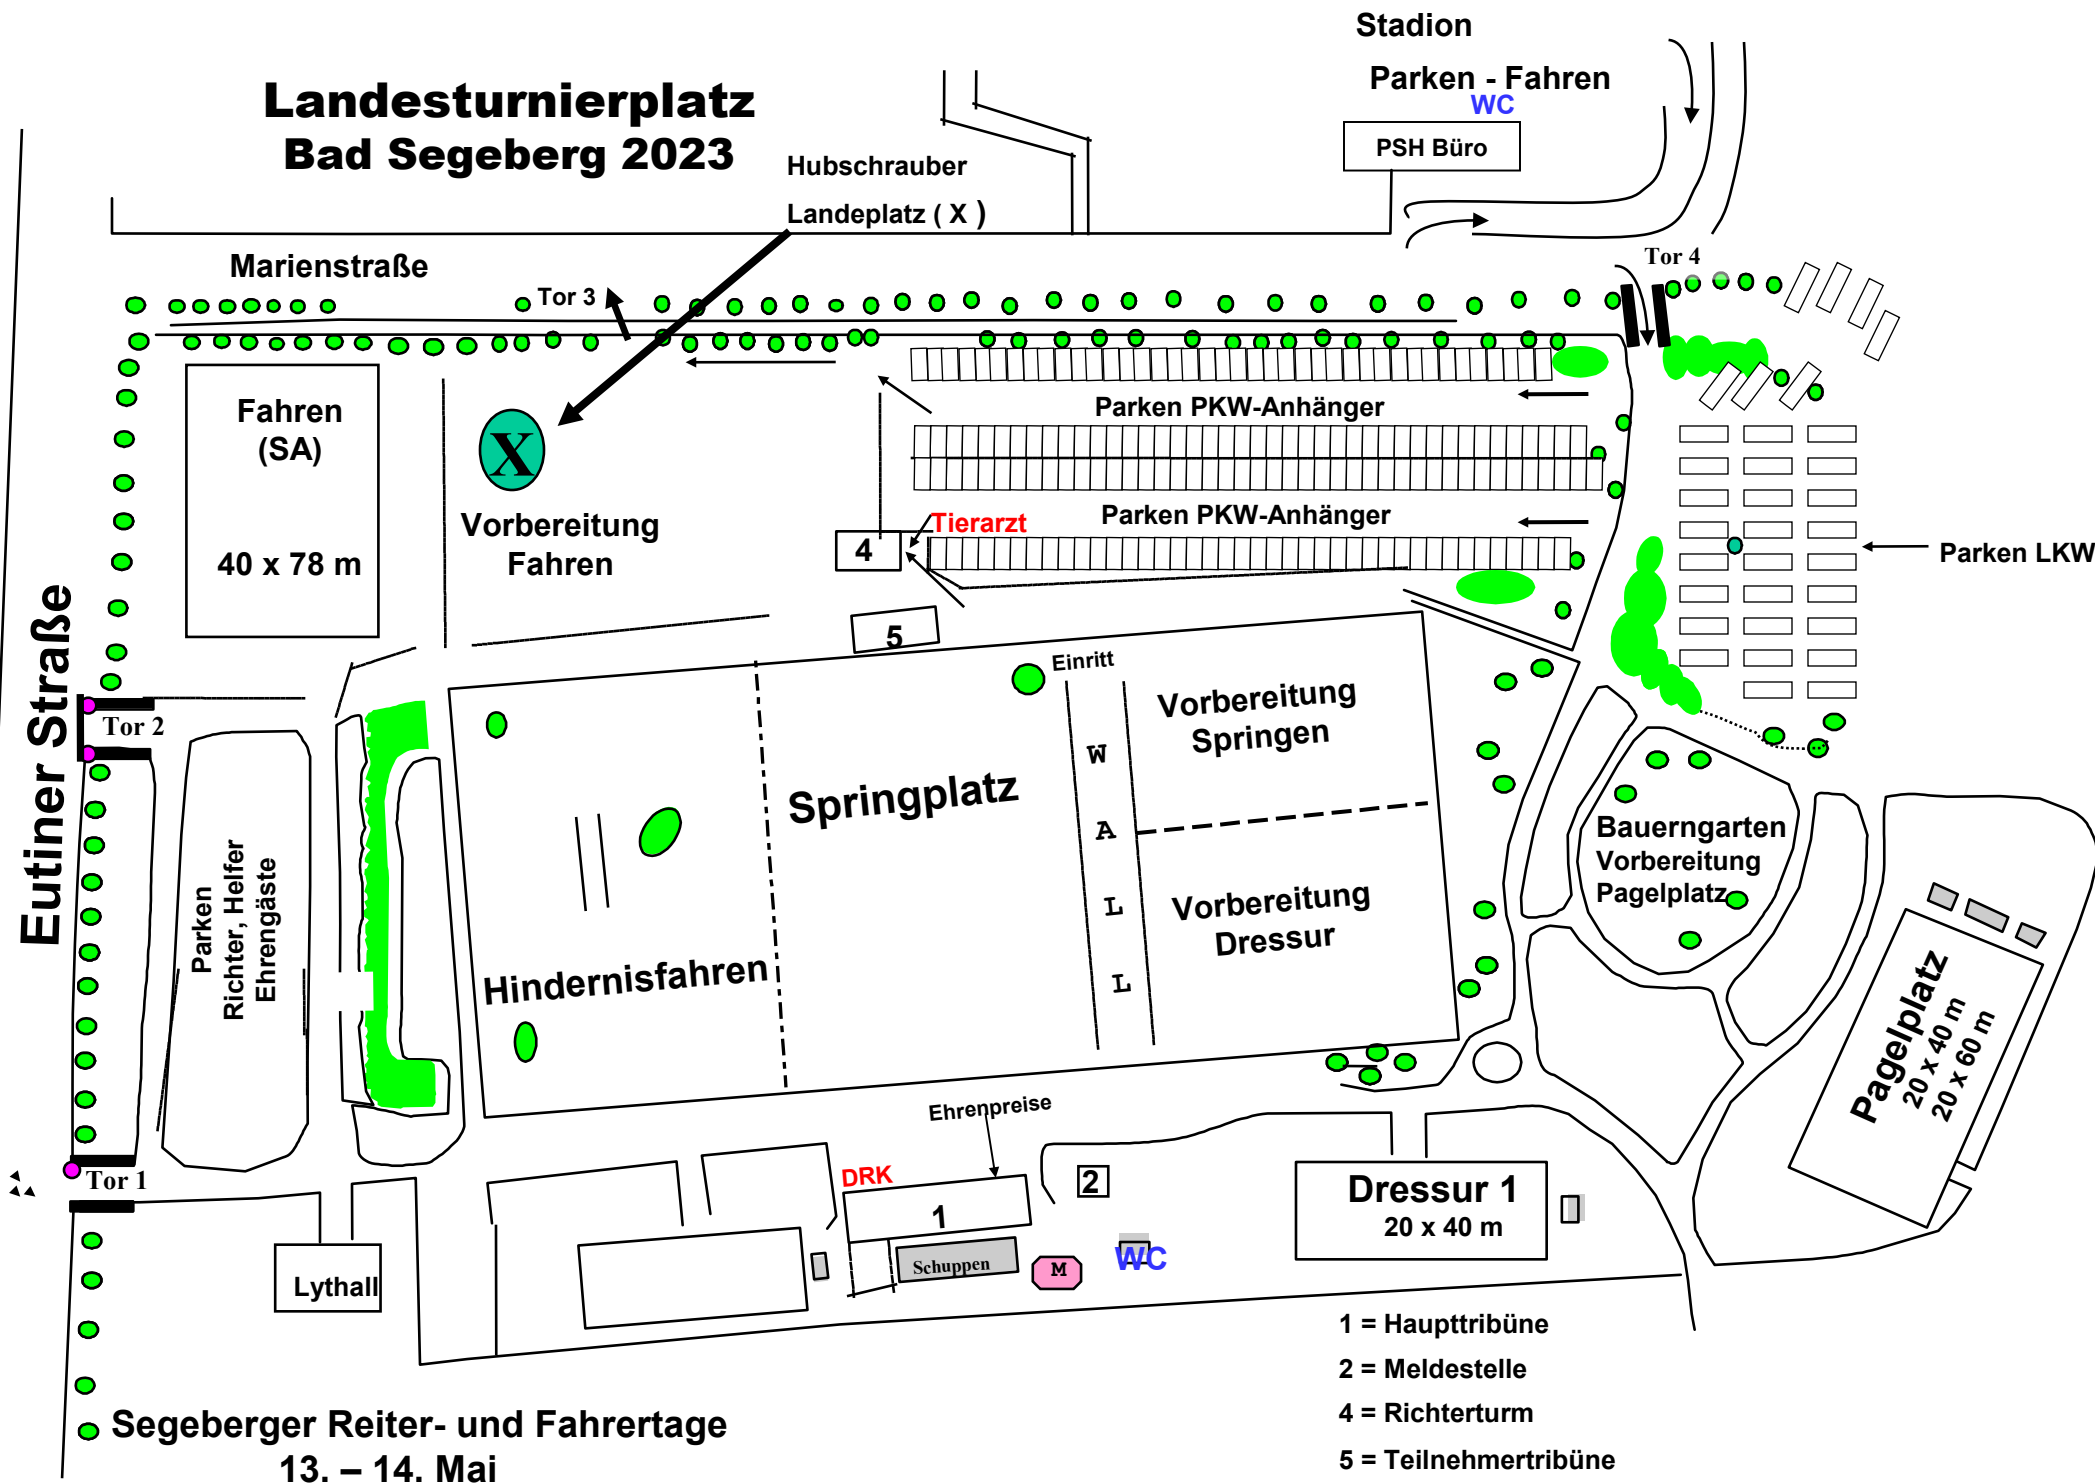

Landesturnierplatz Bad Segeberg 2023

● Segeberger Reiter- und Fahrertage
13. – 14. Mai

- 1 = Haupttribüne
- 2 = Meldestelle
- 4 = Richterturm
- 5 = Teilnehmertribüne